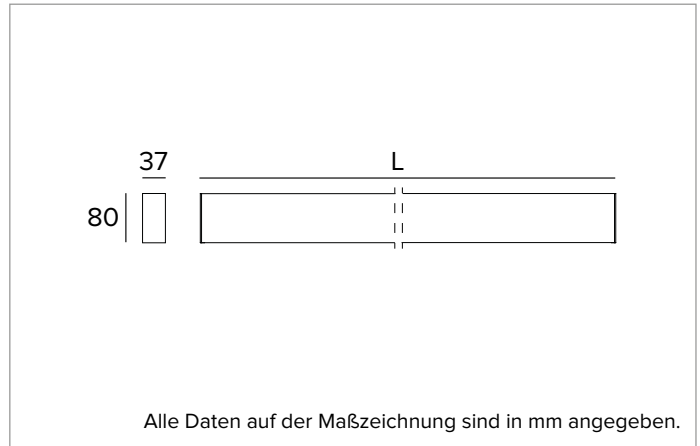

T017BY840D2PW | LOGICO EASY Stand Alone 37 - OPAL

Lineare LED-Leuchte, Einzelmontage für Deckenanbau- oder Pendelmontage

	4000K	H(m)	D1(m)	D2(m)	E _{max} (lx)
	Ra80	113°	113°		
Fixture Power	57W	1	3.00	3.01	857
Source Flux	5382lm	2	6.00	6.03	214
Fixture Flux	5382lm	3	9.00	9.04	95
Efficacy	94lm/W	4	12.00	12.06	54
6000843	I _{max} =198cd/klm	I _{max}	1066cd	5	15.01 15.07 34

Abstrahlung: DIREKT/INDIREKT

Optik: REFLEKTOR

Optische Effizienz: 100%

Leuchten-Lichtstrom: 5382lm

Lichtausbeute: 94lm/W

Fotobiologische Sicherheit: Risikogruppe 0 (RG 0 = kein Risiko)

MECHANISCHE MERKMALE

Gehäuse aus lackiertem stranggepresstem Aluminium mit 37mm Breite und Endkappen aus Polycarbonat. Obere Abdeckung aus transluzentem Polycarbonat.

L=5m **A008U**

L=4m **A008V**

L=3m **A008W**

L=2m **A008X**

L=1m **A008Y**

L=0,5m **A008Z**

Stahlseile (2 Stück).

Aus Gründen der technologischen Entwicklung der elektronischen Bauteile unterliegen die aufgeführten Daten eventuellen Aktualisierungen. Daher muss bei der Bestellung eine Bestätigung angefordert werden.
 Der Lichtstrom und die elektrische Leistung weisen einen Toleranzbereich von +/-10% im Vergleich zum angezeigten Wert auf. Tq bei +25 °C auf (CIE 121).